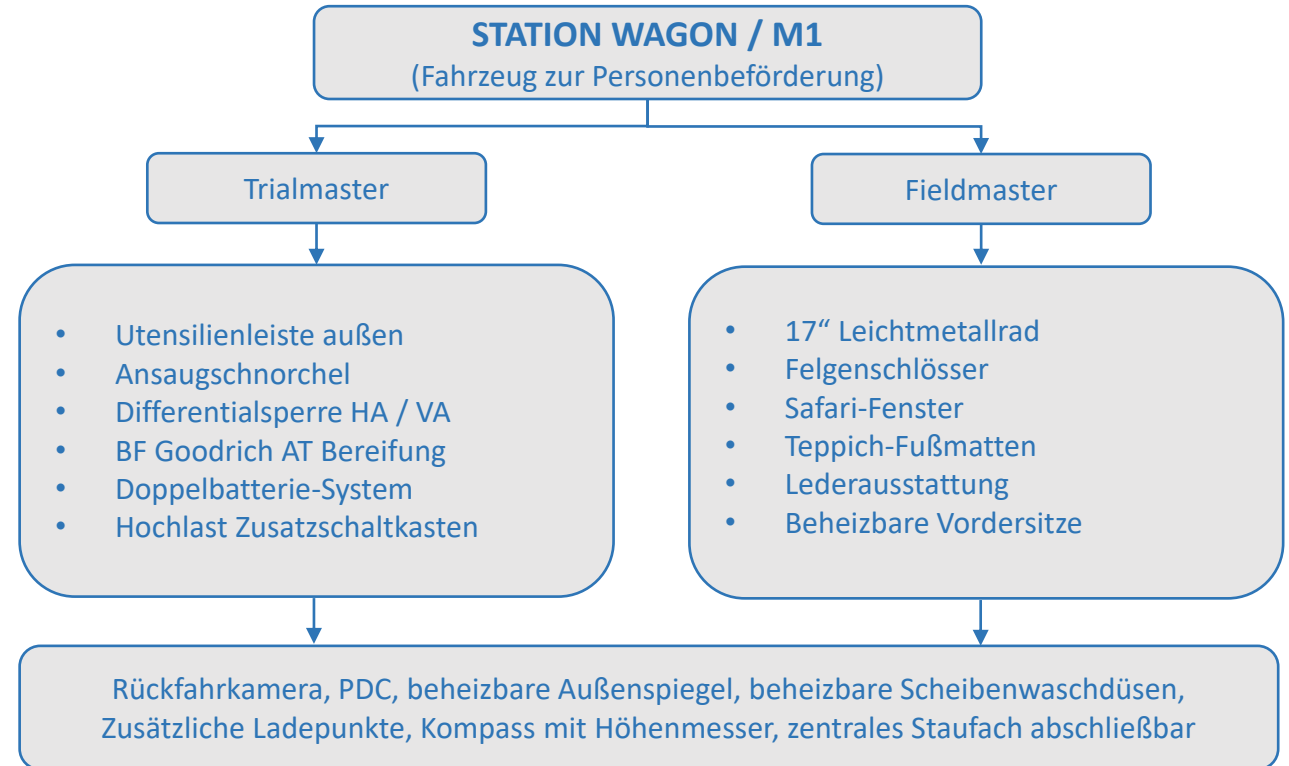

UTILITY VS STATION

Mitteldifferentialsperre, Untersetzungsgetriebe, Recaro-Sitze, DAB+, LED Scheinwerfer, Gummifußboden mit Ablassventilen, Android Auto & Apple Car Play, Freisprecheinrichtung, Tempomat, Zentralverriegelung, Offroad- & Wadingmodus, 5 Jahre Garantie ohne km Begrenzung etc. sind bei allen Modellen Serie.