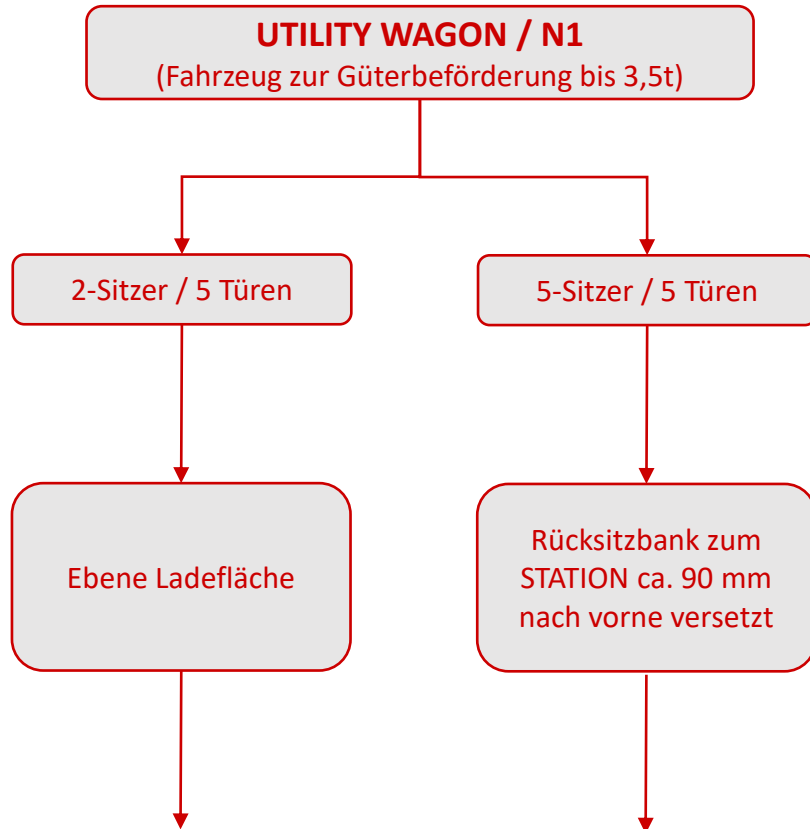

UTILITY VS STATION

Mitteldifferentialsperre, Untersetzungsgetriebe, Recaro-Sitze, DAB+, LED Scheinwerfer, Gummifußboden mit Ablassventilen, Android Auto & Apple Car Play, Freisprecheinrichtung, Tempomat, Zentralverriegelung, Offroad- & Wadingmodus, 5 Jahre Garantie ohne km Begrenzung etc. sind bei allen Modellen Serie.